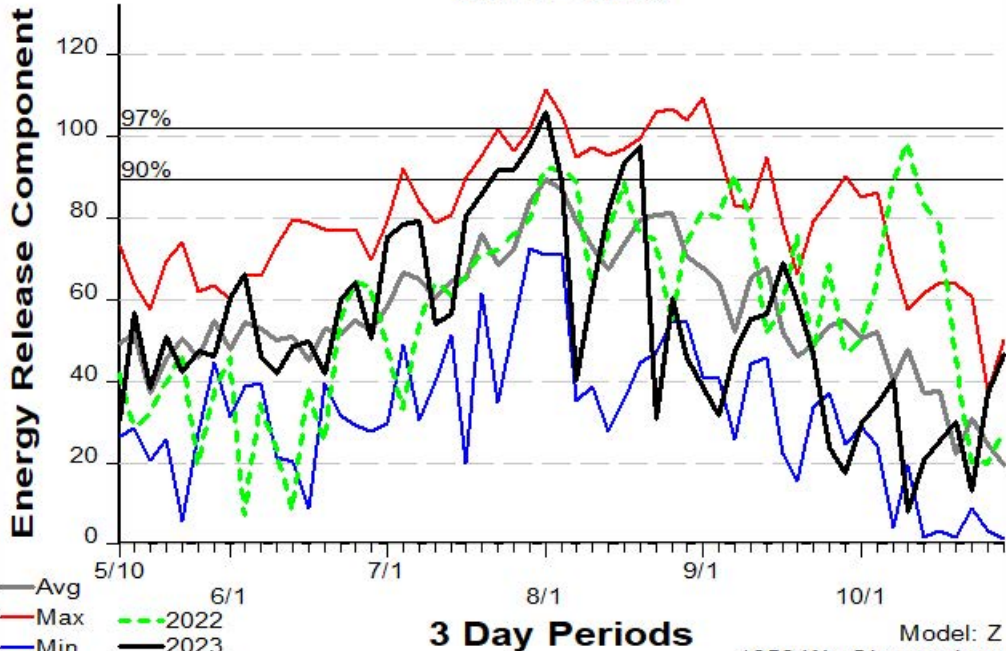

# SIG - NM101 2014 - 2019

**3 Day Periods**

Model: Z

1050 Wx Observations

FF+5.0 build 20210317 11/07/2023-13:14